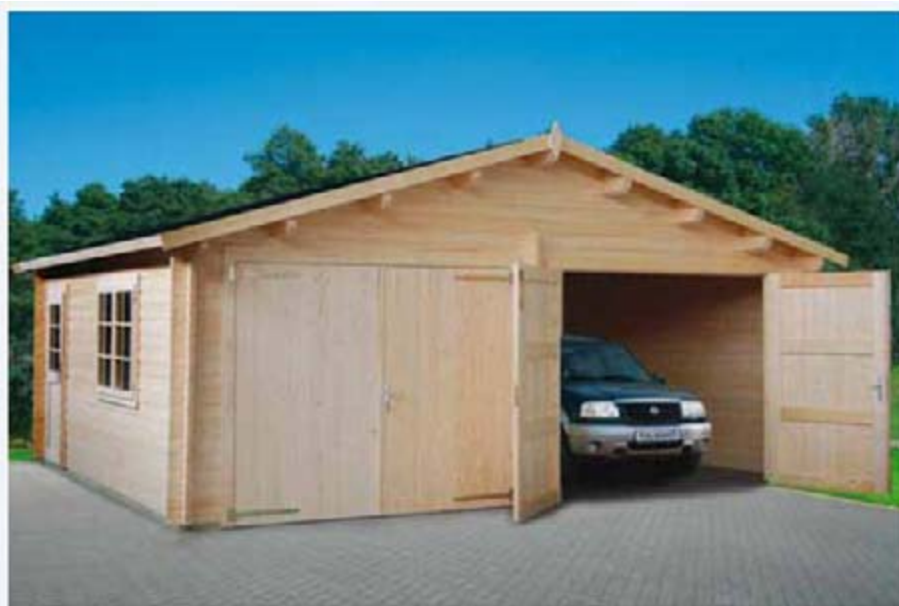

Log Garages

Leisure Buildings Scotland

01360 - 850004

07768 - 146813

Single Garage & Wide Single

Option: Up & over garage door (see page 64)

Garden
 Real glass
 74x170 cm
229x189 cm
 119x89 cm

Standard

44 mm 360x550 cm 380x570 cm 217 cm 268 cm 18,9 m² 45,9 m³ 25,4 m² / 16,3° 19 mm - Option
6 rolls, 10 packs

Wide

44 mm 450x550 cm 470x570 cm 217 cm 279 cm 23,8 m² 59,0 m³ 31,7 m² / 15,7° 19 mm - Option
7 rolls, 12 packs

Double Garage

Option: Up & over garage door (see page 64)

Garden
 Real glass
 74x170 cm
229x189 cm
 119x89 cm

44 mm
 575x510 cm
 595x530 cm
 217 cm
 302 cm
 28,4 m²
 73,5 m³
 36,8 m² / 16,8°
 19 mm
 -
 Option
9 rolls
14 packs