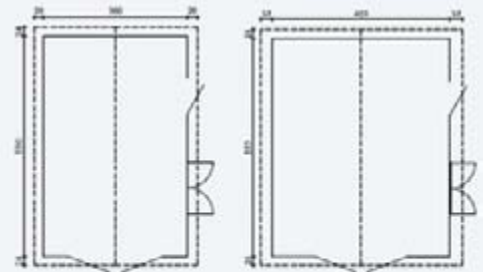

Log Garages

Leisure Buildings Scotland

01360 - 850004

07768 - 146813

Single Garage & Wide Single

Option: Up & over garage door (see page 64)

Garden
 Real glass
 74x170 cm
229x189 cm
 119x89 cm

Standard

44 mm 360x550 cm 380x570 cm 217 cm 268 cm 18,9 m² 45,9 m³ 25,4 m² / 16,3° 19 mm - Option
6 rolls, 10 packs

Wide

44 mm 450x550 cm 470x570 cm 217 cm 279 cm 23,8 m² 59,0 m³ 31,7 m² / 15,7° 19 mm - Option
7 rolls, 12 packs

Double Garage

Option: Up & over garage door (see page 64)

Garden
 Real glass
 74x170 cm
229x189 cm
 119x89 cm

44 mm
 575x510 cm
 595x530 cm
 217 cm
 302 cm
 28,4 m²
 73,5 m³
 36,8 m² / 16,8°
 19 mm
 -
 Option
9 rolls
14 packs