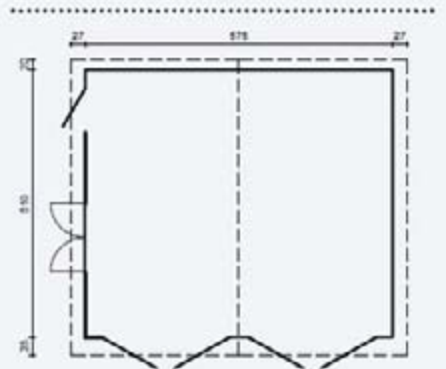

Log Garages

Leisure Buildings Scotland

01360 - 850004

07768 - 146813

Single Garage & Wide Single

Option: Up & over garage door (see page 64)

Garden
 Real glass
 74x170 cm
229x189 cm
 119x89 cm

Standard

44 mm 360x550 cm 380x570 cm 217 cm 268 cm 18,9 m² 45,9 m³ 25,4 m² / 16,3° 19 mm - Option
6 rolls, 10 packs

Wide

44 mm 450x550 cm 470x570 cm 217 cm 279 cm 23,8 m² 59,0 m³ 31,7 m² / 15,7° 19 mm - Option
7 rolls, 12 packs

Double Garage

Option: Up & over garage door (see page 64)

Garden
 Real glass
 74x170 cm
229x189 cm
 119x89 cm

44 mm
 575x510 cm
 595x530 cm
 217 cm
 302 cm
 28,4 m²
 73,5 m³
 36,8 m² / 16,8°
 19 mm
 -
 Option
9 rolls
14 packs