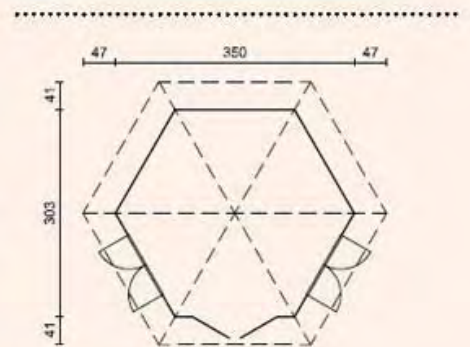

Emma 2
 34 mm 360x360 cm 380x380 cm 70 cm 205 cm 257 cm 12,5 m² 28,8 m³ 19,6 m² / 16,2° 19 mm Option
 3 rolls, 8 packs

Leisure Buildings Summer Houses

Telephone : 01360 - 850004

Mobile : 07768 - 146813

» Gerda

34 mm	303/500 cm	222 cm	336 cm	11,9 m ²	32,8 m ³	21,5 m ² / 32,0°	19 mm	Option 12 packs	Garden	Real glass	114x180 cm	90x124 cm x2

» Hanna

34 mm	303 cm	227 cm	336 cm	7,6 m ²	19,6 m ³	14,8 m ² / 32,0°	19 mm	Option 2 packs	Garden	Real glass	114x180 cm	90x124 cm x2