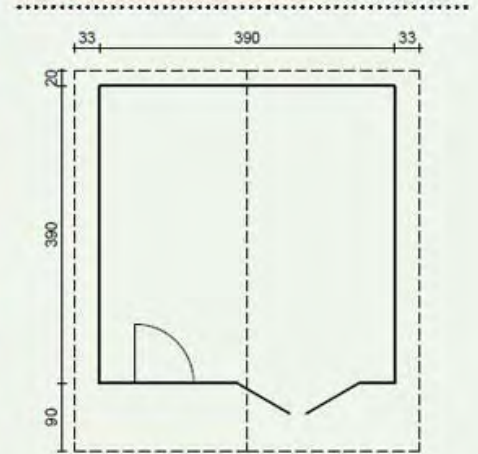

» Caroline

Summer Double glass 151x177 cm 76x90 cm, x2 117x90 cm

-
-
-
-
-
-
-
-
-
-
-

Caroline 1

70 mm 510x390 cm 530x410 cm 100 cm 216 cm 290 cm 18,6 m² 48,1 m³ 32,1 m² / 16,7° 19 mm Option
8 rolls, 12 packs

» Claudia

Article number: **FRKK44-5540**

Leisure Buildings Summer Houses

Telephone : 01360 - 850004

Mobile : 07768 - 146813

» Daisy

» Emma

Emma 1
 34 mm 360x300 cm 380x320 cm 70 cm 205 cm 257 cm 10,4 m² 23,9 m³ 16,8 m² / 16,2° 19 mm Option
 3 rolls, 7 packs

Emma 2
 34 mm 360x360 cm 380x380 cm 70 cm 205 cm 257 cm 12,5 m² 28,8 m³ 19,6 m² / 16,2° 19 mm Option
 3 rolls, 8 packs

Leisure Buildings Summer Houses

Telephone : 01360 - 850004

Mobile : 07768 - 146813

» Gerda

x2

28 mm

280x280 cm

300x300 cm

217 cm

285 cm

6,8 m²

16,3 m³