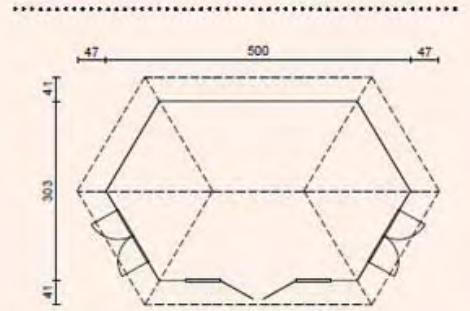

Emma 2
 34 mm 360x360 cm 380x380 cm 70 cm 205 cm 257 cm 12,5 m² 28,8 m³ 19,6 m² / 16,2° 19 mm Option
 3 rolls, 8 packs

Leisure Buildings Summer Houses

Telephone : 01360 - 850004

Mobile : 07768 - 146813

» Gerda

34 mm	303/500 cm	222 cm	336 cm	11,9 m ²	32,8 m ³	21,5 m ² / 32,0°	19 mm	Option 12 packs	Garden	Real glass	114x180 cm	90x124 cm x2

» Hanna

34 mm	303 cm	227 cm	336 cm	7,6 m ²	19,6 m ³	14,8 m ² / 32,0°	19 mm	Option 2 packs	Garden	Real glass	114x180 cm	90x124 cm x2