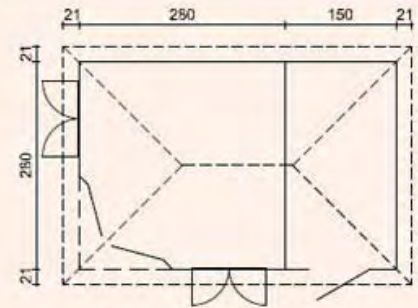

Article number: **FRL28-4530**