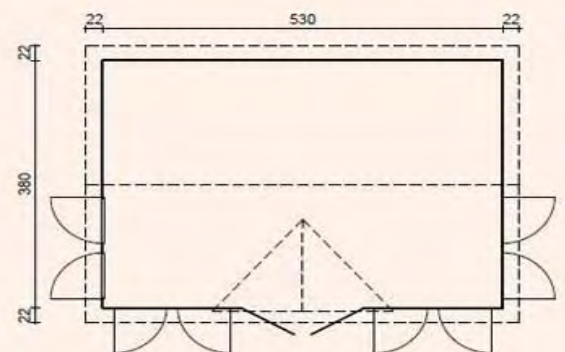

Article number: **FRKK44-5540**