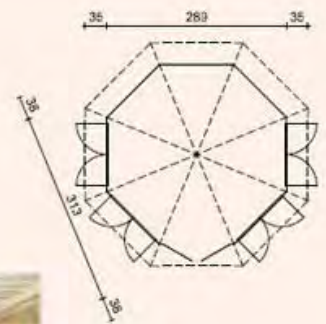

x2

28 mm

280x280 cm

300x300 cm

217 cm

285 cm

6,8 m²

16,3 m³

44 mm
 360x360 cm
 380x380 cm
 150 cm
 205 cm
 256 cm
 12,3 m²
 28,5 m³
 23,3 m² / 16,1°
 19 mm
 Option
 6 rolls
 9 packs

Leisure Buildings Summer Houses

Telephone : 01360 - 850004

Mobile : 07768 - 146813

» Sarah

Article number: **FRL28-4530**

Can be built up reversed!

» Susanna

Can be built up reversed!

Leisure Buildings Summer Houses

Telephone : 01360 - 850004

Mobile : 07768 - 146813

» Sylvi

» Veronica

Leisure Buildings Summer Houses

» Winter

new!

- 
34 mm
- 
380x380 cm
- 
400x400 cm
- 
70 cm
- 
205 cm
- 
268 cm
- 
13,9 m²
- 
32,9 m³
- 
24,4 m² / 18,6°
- 
16 mm
- 
19 mm
- 
Option

- 
Garden
- 
Real glass
- 
114x180 cm
-  x2
192x137 cm