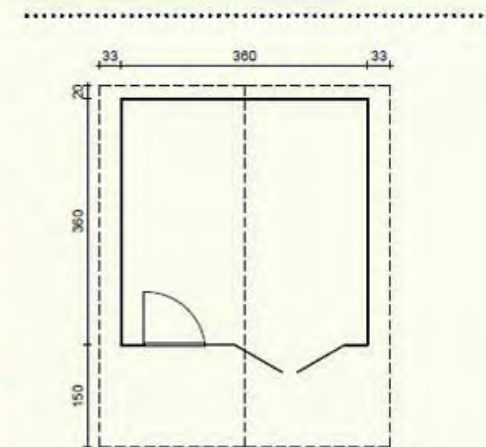

257 cm

10,4+4,2 m²

24,1 m³

20 m² / 17,6°

19 mm

Option
5 rolls
8 packs

» Helena

Summer

x2

28 mm

280x280 cm

300x300 cm

217 cm

285 cm

6,8 m²

16,3 m³

- 44 mm
- 360x360 cm
- 380x380 cm
- 90 cm
- 205 cm
- 256 cm
- 12,3 m²
- 28,5 m³
- 20,7 m² / 16,3°
- 19 mm
- Option
- 4 rolls
9 packs

Leisure Buildings Summer Houses

Telephone : 01360 - 850004

Mobile : 07768 - 146813

» Renate

Garden +
 3643 mm
 Double glass
 114x187 cm
 90x124 cm x2

44 mm
 330x330 cm
 350x350 cm
 233 cm
 325 cm
 9,6 m²
 25,0 m³
 17,0 m² / 24,5°
 19 mm
 Option
 8 packs

» Sally

Summer
 3643 mm
 Double glass
 147x184 cm
 67x89 cm