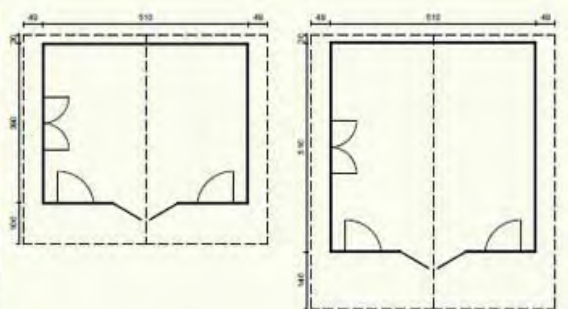

» Anne

Summer Double glass 151x177 cm 76x90, 117x90 cm

-  70 mm
-  360x360 cm
-  380x380 cm
-  150 cm
-  216 cm
-  263 cm
-  11,9 m²
-  28,7 m³
-  23,3 m² / 15,3°
-  19 mm
-  Option
-  6 rolls
9 packs

Leisure Buildings Summer Houses

Telephone : 01360 - 850004

Mobile : 07768 - 146813

» Carmen

x2 = Carmen 2
x4 = Carmen 4

- 34 mm
- 337 cm
- 222 cm
- 326 cm
- 9,2 m²
- 23,4 m³
- 15,3 m² / 32,0°
- 19 mm
- Option
- 9 packs
- Garden
- Real glass
- 114x181 cm
- 90x124 cm

» Caroline

Summer Double glass 151x177 cm 76x90 cm, x2 117x90 cm

-
-
-
-
-
-
-
-
-
-
-

Caroline 1

70 mm 510x390 cm 530x410 cm 100 cm 216 cm 290 cm 18,6 m² 48,1 m³ 32,1 m² / 16,7° 19 mm Option
8 rolls, 12 packs

74x175 cm

67x89 cm

x2

34 mm

330x330/460 cm

350x350/480 cm

140 cm

205 cm