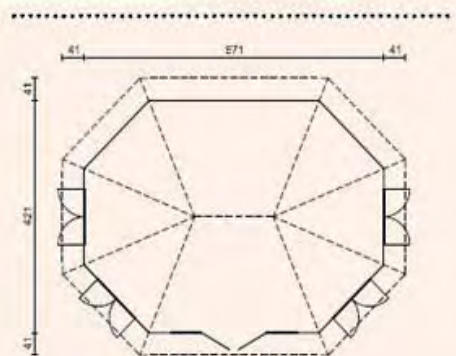

new!

NB! Terrace is an option! Please see page 63.

 Summer
  Double glass
  147x184 cm
  113x83 cm

 44 mm
  450x360 cm
  470x380 cm
  150 cm
  205 cm
  268 cm
  15,5 m²
  36,6 m³
  28,1 m² / 15,9°
  19 mm
  Option
 7 rolls
11 packs

» Lisette

 44 mm
  421/571 cm
  222 cm
  371 cm
  20,3 m²
  53,5 m³
  32,6 m² / 32,0°
  19 mm
  Option 16 packs
  Garden + Double glass
  114x187 cm
  90x124 cm
 x4

Leisure Buildings Summer Houses

Telephone : 01360 - 850004

x2

28 mm

280x280 cm

300x300 cm

217 cm

285 cm

6,8 m²

16,3 m³