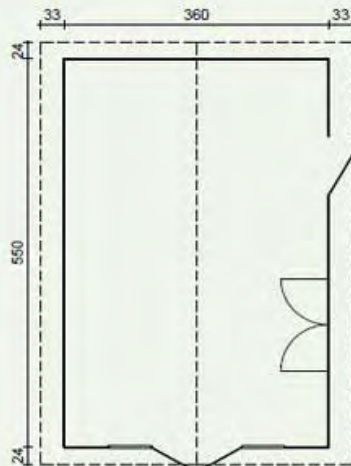

Telephone : 01360 - 850004

Mobile : 07768 - 146813

» Irene

Irene 1

44 mm 360x550 cm 380x570 cm 217 cm 268 cm 18,9 m² 45,9 m² 26,3 m² / 16,3° 19 mm Option
6 rolls, 11 packs

Irene 2

44 mm 450x550 cm 470x570 cm 217 cm 279 cm 23,8 m² 59,0 m² 31,7 m² / 15,9° 19 mm Option
7 rolls, 12 packs

Garden +

Double glass

74x181 cm
114x187 mm

119x89 cm

Leisure Buildings Summer Houses

Telephone : 01360 - 850004

Mobile : 07768 - 146813

» Jennifer

										8 rolls 14 packs
70 mm	540x540 cm	560x560 cm	230 cm	304 cm	27,6 m ²	73,6 m ³	37,8 m ² / 15,8°	19 mm	Option	
Summer	Double glass	70x186 cm 114x181 cm	117x90 cm							

Leisure Buildings Summer Houses

x2

28 mm

280x280 cm

300x300 cm

217 cm

285 cm

6,8 m²

16,3 m³