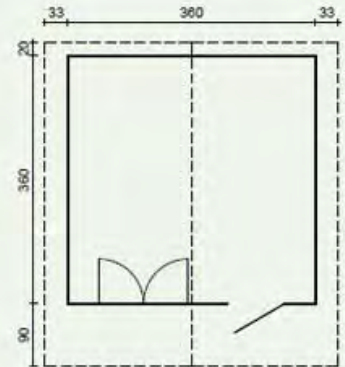

x2

28 mm

280x280 cm

300x300 cm

217 cm

285 cm

6,8 m²

16,3 m³

» Nataly

Ready-made roof elements

- 44 mm
- 421 cm
- 222 cm
- 371 cm
- 14,1 m²
- 38,3 m³
- 24,0 m² / 32,0°
- 19 mm
- Option 12 packs
- Garden +
- Double glass
- 114x187 cm
- 90x124 cm x4

» Nelly

new!

- Garden
- Real glass
- 74x175 cm
- 119x89 cm

- 44 mm
- 360x360 cm
- 380x380 cm
- 90 cm
- 205 cm
- 256 cm
- 12,3 m²
- 28,5 m³
- 20,7 m² / 16,3°
- 19 mm
- Option
- 4 rolls
9 packs

Leisure Buildings Summer Houses

Telephone : 01360 - 850004

Mobile : 07768 - 146813

» Renate

Garden +
 3643 mm
 Double glass
 114x187 cm
 90x124 cm x2

44 mm
 330x330 cm
 350x350 cm
 233 cm
 325 cm
 9,6 m²
 25,0 m³
 17,0 m² / 24,5°
 19 mm
 Option
 8 packs

» Sally

Summer
 3643 mm
 Double glass
 147x184 cm
 67x89 cm