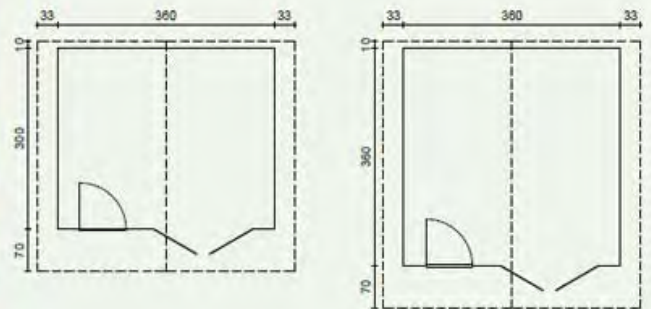

» Caroline

Summer Double glass 151x177 cm 76x90 cm, x2 117x90 cm

-
-
-
-
-
-
-
-
-
-
-

Caroline 1

70 mm 510x390 cm 530x410 cm 100 cm 216 cm 290 cm 18,6 m² 48,1 m³ 32,1 m² / 16,7° 19 mm Option
8 rolls, 12 packs

» Claudia

Article number: **FRKK44-5540**

Leisure Buildings Summer Houses

Telephone : 01360 - 850004

Mobile : 07768 - 146813

» Daisy

» Emma

Emma 1
 34 mm 360x300 cm 380x320 cm 70 cm 205 cm 257 cm 10,4 m² 23,9 m³ 16,8 m² / 16,2° 19 mm Option
 3 rolls, 7 packs

Emma 2
 34 mm 360x360 cm 380x380 cm 70 cm 205 cm 257 cm 12,5 m² 28,8 m³ 19,6 m² / 16,2° 19 mm Option
 3 rolls, 8 packs

Leisure Buildings Summer Houses

Telephone : 01360 - 850004

Mobile : 07768 - 146813

» Gerda

74x175 cm

67x89 cm

x2

34 mm

330x330/460 cm

350x350/480 cm

140 cm

205 cm