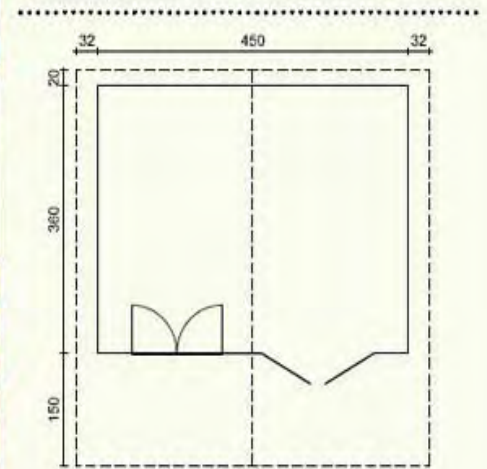

Telephone : 01360 - 850004

Mobile : 07768 - 146813

» Irene

Irene 1

44 mm 360x550 cm 380x570 cm 217 cm 268 cm 18,9 m² 45,9 m² 26,3 m² / 16,3° 19 mm Option
6 rolls, 11 packs

Irene 2

44 mm 450x550 cm 470x570 cm 217 cm 279 cm 23,8 m² 59,0 m² 31,7 m² / 15,9° 19 mm Option
7 rolls, 12 packs

										8 rolls 14 packs
70 mm	540x540 cm	560x560 cm	230 cm	304 cm	27,6 m ²	73,6 m ³	37,8 m ² / 15,8°	19 mm	Option	
Summer	Double glass	70x186 cm 114x181 cm	117x90 cm							

Leisure Buildings Summer Houses

new!

NB! Terrace is an option! Please see page 63.

 Summer
  Double glass
  147x184 cm
  113x83 cm

 44 mm
  450x360 cm
  470x380 cm
  150 cm
  205 cm
  268 cm
  15,5 m²
  36,6 m³
  28,1 m² / 15,9°
  19 mm
  Option
 7 rolls
11 packs

x2

28 mm

280x280 cm

300x300 cm

217 cm

285 cm

6,8 m²

16,3 m³