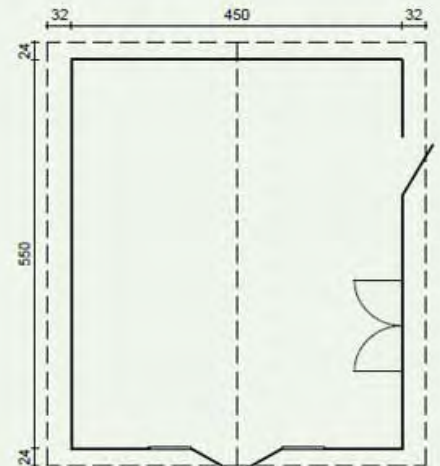

Telephone : 01360 - 850004

Mobile : 07768 - 146813

» Irene

Irene 1

44 mm 360x550 cm 380x570 cm 217 cm 268 cm 18,9 m² 45,9 m² 26,3 m² / 16,3° 19 mm Option
6 rolls, 11 packs

Irene 2

44 mm 450x550 cm 470x570 cm 217 cm 279 cm 23,8 m² 59,0 m² 31,7 m² / 15,9° 19 mm Option
7 rolls, 12 packs

Garden +

Double glass

74x181 cm
114x187 mm

119x89 cm

Leisure Buildings Summer Houses

Telephone : 01360 - 850004

Mobile : 07768 - 146813

» Jennifer

										8 rolls 14 packs
70 mm	540x540 cm	560x560 cm	230 cm	304 cm	27,6 m ²	73,6 m ³	37,8 m ² / 15,8°	19 mm	Option	
Summer	Double glass	70x186 cm 114x181 cm	117x90 cm							

Leisure Buildings Summer Houses

x2

28 mm

280x280 cm

300x300 cm

217 cm

285 cm

6,8 m²

16,3 m³