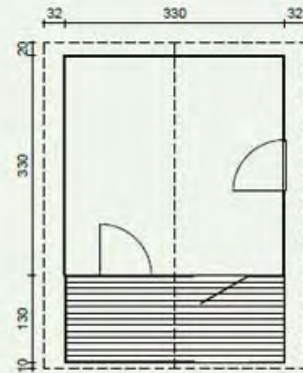

Garden

Real glass

74x175 cm

67x89 cm

x2

34 mm

330x330/460 cm

350x350/480 cm

140 cm

205 cm

257 cm

10,4+4,2 m²

24,1 m³

20 m² / 17,6°

19 mm

Option
5 rolls
8 packs