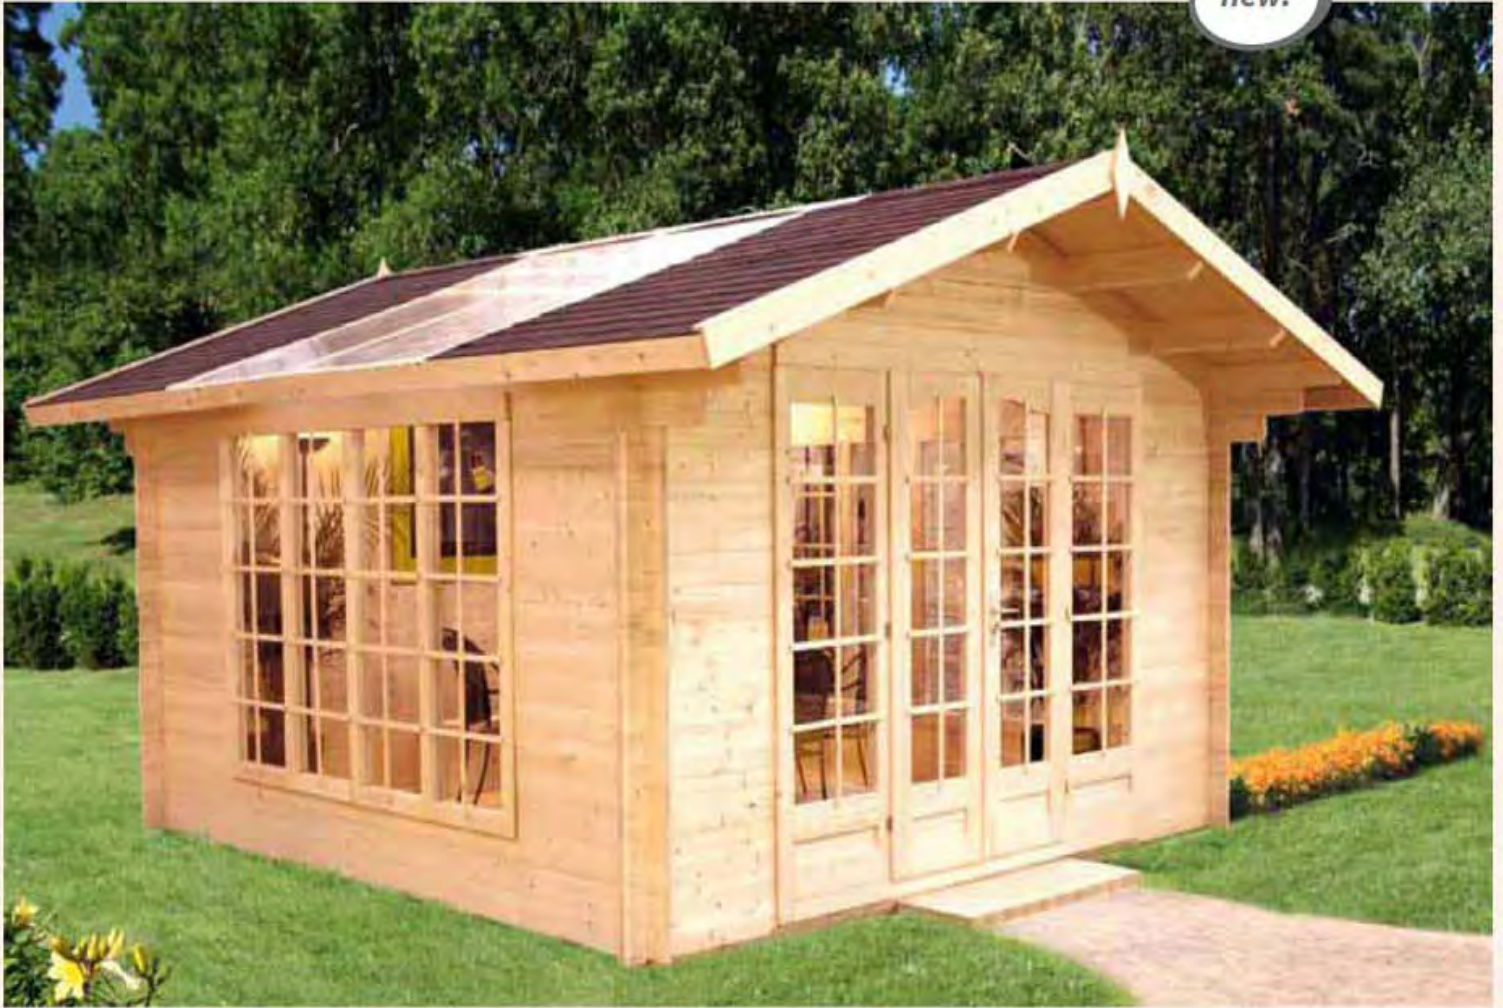

» Sylvi

» Veronica

Leisure Buildings Summer Houses

» Winter

new!

- 
34 mm
- 
380x380 cm
- 
400x400 cm
- 
70 cm
- 
205 cm
- 
268 cm
- 
13,9 m²
- 
32,9 m³
- 
24,4 m² / 18,6°
- 
16 mm
- 
19 mm
- 
Option

- 
Garden
- 
Real glass
- 
114x180 cm
-  x2
192x137 cm