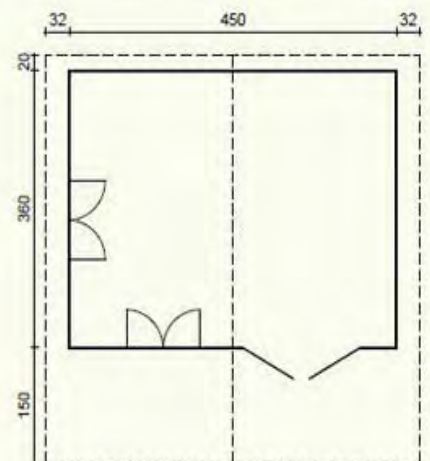

74x175 cm

67x89 cm

x2

34 mm

330x330/460 cm

350x350/480 cm

140 cm

205 cm

257 cm

10,4+4,2 m²

24,1 m³

20 m² / 17,6°

19 mm

Option
5 rolls
8 packs

» Helena

Summer

Double glass

151x177 cm

117x90 cm

x2

70 mm

450x360 cm

470x380 cm

150 cm

x2

28 mm

280x280 cm

300x300 cm

217 cm

285 cm

6,8 m²

16,3 m³