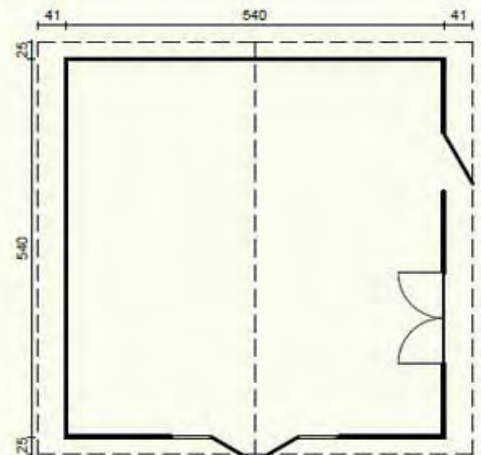

74x175 cm

67x89 cm

x2

34 mm

330x330/460 cm

350x350/480 cm

140 cm

205 cm

Telephone : 01360 - 850004

Mobile : 07768 - 146813

» Irene

Irene 1

44 mm 360x550 cm 380x570 cm 217 cm 268 cm 18,9 m² 45,9 m² 26,3 m² / 16,3° 19 mm Option
6 rolls, 11 packs

Irene 2

44 mm 450x550 cm 470x570 cm 217 cm 279 cm 23,8 m² 59,0 m² 31,7 m² / 15,9° 19 mm Option
7 rolls, 12 packs

Garden +

Double glass

74x181 cm
114x187 mm

119x89 cm

Leisure Buildings Summer Houses

Telephone : 01360 - 850004

Mobile : 07768 - 146813

» Jennifer

										8 rolls 14 packs
70 mm	540x540 cm	560x560 cm	230 cm	304 cm	27,6 m ²	73,6 m ³	37,8 m ² / 15,8°	19 mm	Option	
Summer	Double glass	70x186 cm 114x181 cm	117x90 cm							

Leisure Buildings Summer Houses