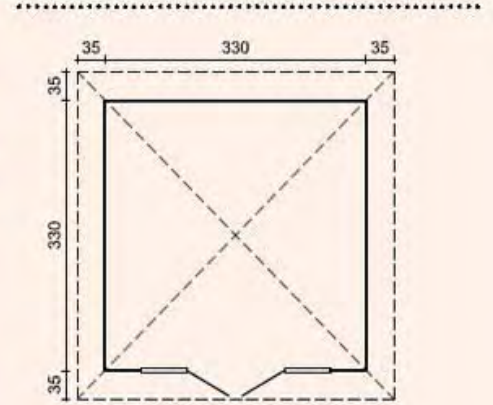

Leisure Buildings Summer Houses

Telephone : 01360 - 850004

Mobile : 07768 - 146813

» Anette

Garden + Double glass 114x187 cm

-  44 mm
-  330x330 cm
-  350x350 cm
-  222 cm
-  310 cm
-  10,3 m²
-  26,0 m³
-  17,0 m² / 24,5°
-  19 mm
-  Option
-  8 packs

» Anne

Summer Double glass 151x177 cm 76x90, 117x90 cm

-  70 mm
-  360x360 cm
-  380x380 cm
-  150 cm
-  216 cm
-  263 cm
-  11,9 m²
-  28,7 m³
-  23,3 m² / 15,3°
-  19 mm
-  Option
-  6 rolls
9 packs

Leisure Buildings Summer Houses

Telephone : 01360 - 850004

Mobile : 07768 - 146813

» Carmen

x2 = Carmen 2
x4 = Carmen 4

- 34 mm
- 337 cm
- 222 cm
- 326 cm
- 9,2 m²
- 23,4 m³
- 15,3 m² / 32,0°
- 19 mm
- Option
- 9 packs
- Garden
- Real glass
- 114x181 cm
- 90x124 cm

» Caroline

Summer Double glass 151x177 cm 76x90 cm, x2 117x90 cm

-
-
-
-
-
-
-
-
-
-
-

Caroline 1

70 mm 510x390 cm 530x410 cm 100 cm 216 cm 290 cm 18,6 m² 48,1 m³ 32,1 m² / 16,7° 19 mm Option
8 rolls, 12 packs