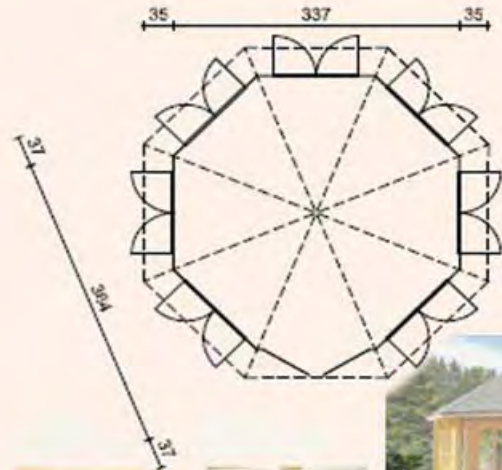

Leisure Buildings Summer Houses

Telephone : 01360 - 850004

Mobile : 07768 - 146813

» Anette

Garden + Double glass 114x187 cm

-  44 mm
-  330x330 cm
-  350x350 cm
-  222 cm
-  310 cm
-  10,3 m²
-  26,0 m³
-  17,0 m² / 24,5°
-  19 mm
-  Option
-  8 packs

» Anne

Summer Double glass 151x177 cm 76x90, 117x90 cm

-  70 mm
-  360x360 cm
-  380x380 cm
-  150 cm
-  216 cm
-  263 cm
-  11,9 m²
-  28,7 m³
-  23,3 m² / 15,3°
-  19 mm
-  Option
-  6 rolls
9 packs

Leisure Buildings Summer Houses

Telephone : 01360 - 850004

Mobile : 07768 - 146813

» Carmen

x2 = Carmen 2
x4 = Carmen 4

- 34 mm
- 337 cm
- 222 cm
- 326 cm
- 9,2 m²
- 23,4 m³
- 15,3 m² / 32,0°
- 19 mm
- Option
- 9 packs
- Garden
- Real glass
- 114x181 cm
- 90x124 cm

» Caroline

Summer Double glass 151x177 cm 76x90 cm, x2 117x90 cm

-
-
-
-
-
-
-
-
-
-
-

Caroline 1

70 mm 510x390 cm 530x410 cm 100 cm 216 cm 290 cm 18,6 m² 48,1 m³ 32,1 m² / 16,7° 19 mm Option
8 rolls, 12 packs