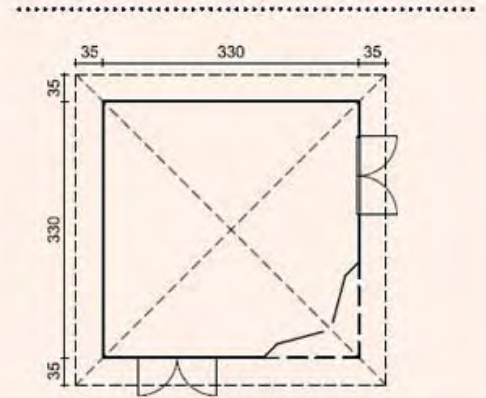

x2

28 mm

280x280 cm

300x300 cm

217 cm

285 cm

6,8 m²

16,3 m³

- 44 mm
- 360x360 cm
- 380x380 cm
- 90 cm
- 205 cm
- 256 cm
- 12,3 m²
- 28,5 m³
- 20,7 m² / 16,3°
- 19 mm
- Option
- 4 rolls
9 packs

Leisure Buildings Summer Houses

Telephone : 01360 - 850004

Mobile : 07768 - 146813

» Renate

Garden +
 3643 mm
 Double glass
 114x187 cm
 90x124 cm x2

44 mm
 330x330 cm
 350x350 cm
 233 cm
 325 cm
 9,6 m²
 25,0 m³
 17,0 m² / 24,5°
 19 mm
 Option
 8 packs

» Sally

Summer
 3643 mm
 Double glass
 147x184 cm
 67x89 cm