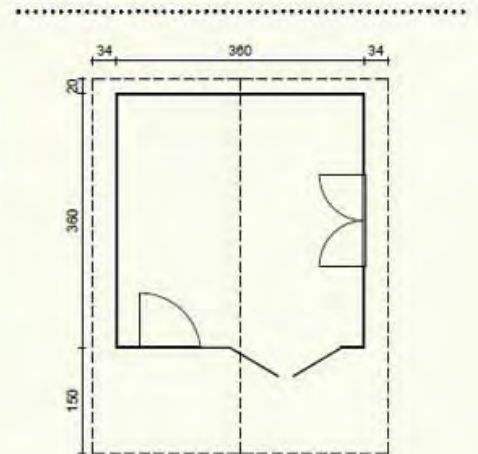

Leisure Buildings Summer Houses

Telephone : 01360 - 850004

Mobile : 07768 - 146813

» Anette

Garden + Double glass 114x187 cm

-  44 mm
-  330x330 cm
-  350x350 cm
-  222 cm
-  310 cm
-  10,3 m²
-  26,0 m³
-  17,0 m² / 24,5°
-  19 mm
-  Option
-  8 packs

» Anne

Summer Double glass 151x177 cm 76x90, 117x90 cm

-  70 mm
-  360x360 cm
-  380x380 cm
-  150 cm
-  216 cm
-  263 cm
-  11,9 m²
-  28,7 m³
-  23,3 m² / 15,3°
-  19 mm
-  Option
-  6 rolls
9 packs

Leisure Buildings Summer Houses

» Caroline

Summer Double glass 151x177 cm 76x90 cm, x2 117x90 cm

-
-
-
-
-
-
-
-
-
-
-

Caroline 1

70 mm 510x390 cm 530x410 cm 100 cm 216 cm 290 cm 18,6 m² 48,1 m³ 32,1 m² / 16,7° 19 mm Option
8 rolls, 12 packs

74x175 cm

67x89 cm

x2

34 mm

330x330/460 cm

350x350/480 cm

140 cm

205 cm