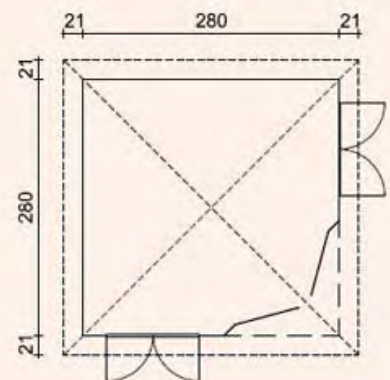

» Lisette

 44 mm
  421/571 cm
  222 cm
  371 cm
  20,3 m²
  53,5 m³
  32,6 m² / 32,0°
  19 mm
  Option 16 packs
  Garden + Double glass
  114x187 cm
  90x124 cm
 x4

Leisure Buildings Summer Houses

Telephone : 01360 - 850004

450x330 cm

470x350 cm

70 cm

205 cm

268 cm

14,2 m²

33,0 m³

22,3 m² / 21,2; 14,7°

19 mm

Option

4 rolls
9 packs

» Melanie

Garden

Real glass

134x180 cm

90x145 cm

x2

28 mm

280x280 cm

300x300 cm

217 cm

285 cm

6,8 m²

16,3 m³