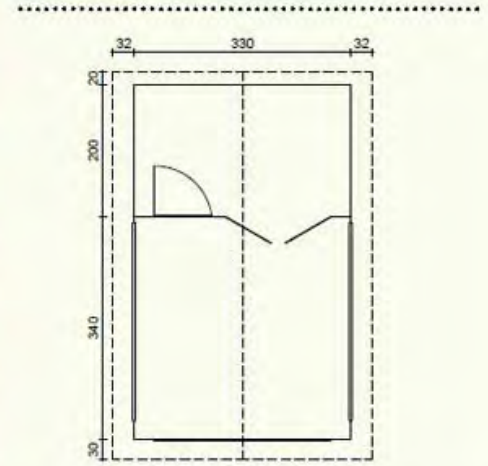

x2

28 mm

280x280 cm

300x300 cm

217 cm

285 cm

6,8 m²

16,3 m³

» Renate

Garden +
 3643 mm
 Double glass
 114x187 cm
 90x124 cm x2

44 mm
 330x330 cm
 350x350 cm
 233 cm
 325 cm
 9,6 m²
 25,0 m³
 17,0 m² / 24,5°
 19 mm
 Option
 8 packs

» Sally

Summer
 3643 mm
 Double glass
 147x184 cm
 67x89 cm

44 mm
 360x360 cm
 380x380 cm
 150 cm
 205 cm
 256 cm
 12,3 m²
 28,5 m³
 23,3 m² / 16,1°
 19 mm
 Option
 6 rolls
 9 packs

Leisure Buildings Summer Houses

Telephone : 01360 - 850004

Mobile : 07768 - 146813

» Sylvi

» Veronica

Leisure Buildings Summer Houses

» Winter

new!

- 
34 mm
- 
380x380 cm
- 
400x400 cm
- 
70 cm
- 
205 cm
- 
268 cm
- 
13,9 m²
- 
32,9 m³
- 
24,4 m² / 18,6°
- 
16 mm
- 
19 mm
- 
Option

- 
Garden
- 
Real glass
- 
114x180 cm
-  x2
192x137 cm